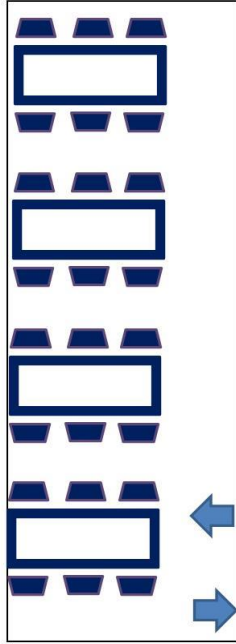

Tältskiss 8x3m 24-26 pers.

Tältskiss 8x3m 24-32 pers.

Tältskiss 8x3m 24 pers. runda bord

Tältskiss 8x3m 30 pers. Ståbord

Tältskiss 8x3m 24 pers. konferens